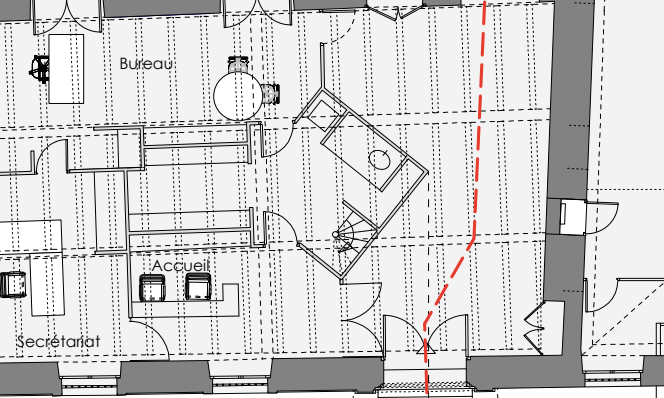

Rue du Roi René

Rue du Roi René

Jardin

Dégagement accessoire de 1Up et cheminement

Cour

10,5

19,3

Extincteur eau 6l

Espace scénique  
6x5m

Gradin 70 Places

Bureau

Accueil

Secrétariat

Rue Grivolos

6 Rue Grivolos

Dégagement principale de 5Up et cheminement

Plan Cour  
Scale: 1:200

Bureau

Etage